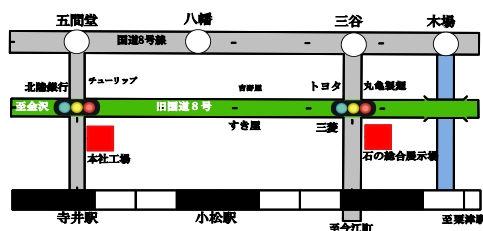

ホームページ www.matsugami.jp

石の総合展示場